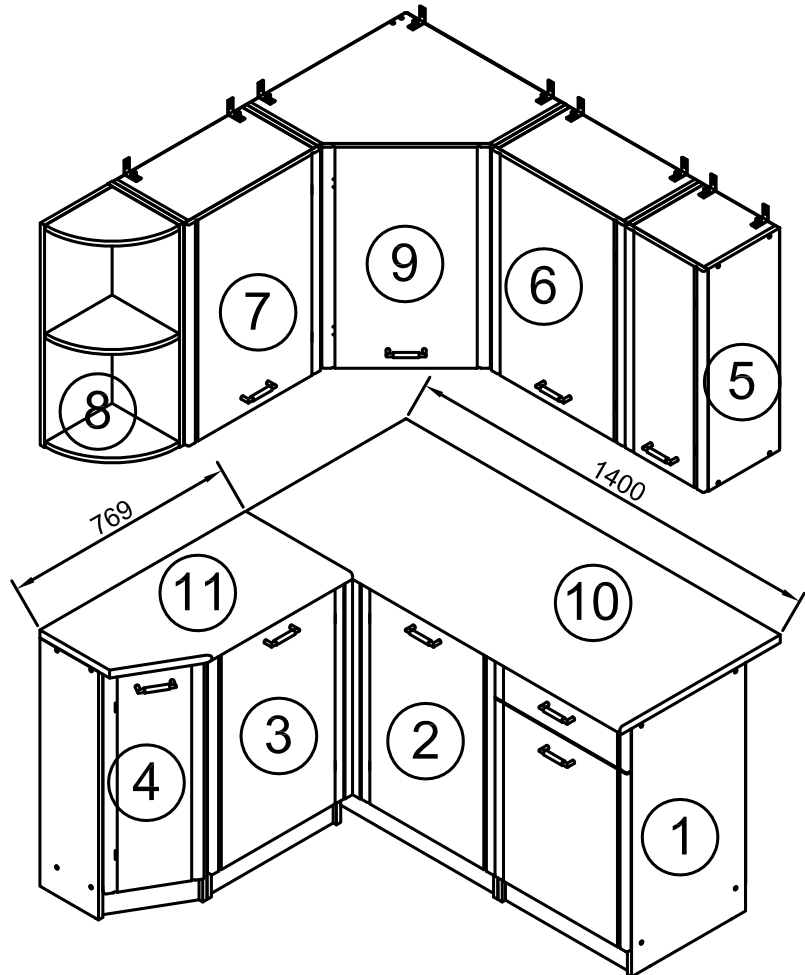

СТЛ.123.00

Набор кухонной мебели "Бланка"

Assembly instructions

<p>0209</p>  <p>Сушка с поддоном 500</p> <p><u>1</u>шт.</p>	<p>0210</p>  <p>Планка угловое соединение для столешницы 26 1RM</p> <p><u>1</u>шт.</p>
--	---

№	Изделия	Размеры	Кол.	№ пакета
1	Тумба с 1 выдвижным ящиком	500x808x445	1	
2	Тумба под мойку с 1 фасадом Л	800x808x445	1	
3	Тумба с 1 фасадом	500x808x349	1	
4	Тумба торцевая с 1 фасадом Л	269x808x370	1	
5	Шкаф навесной 1дверный 300	300x720x285	1	
6	Шкаф навесной 1 дверный 500	500x720x285	1	
7	Шкаф сушка 500	500x720x285	1	
8	Шкаф торцевой	269x720x269	1	
9	Шкаф угловой с 1 фасадом	600x720x600	1	
10	Столешница (36М)	1400x600x26	1	4
11	Столешница (36М)	769x400x26	1	4

<p>0209</p>  <p>Сушка с поддоном 500</p> <p style="text-align: center;"><u>1</u>шт.</p>	<p>0210</p>  <p>Планка угловое соединение для столешницы 26 1RM</p> <p style="text-align: center;"><u>1</u>шт.</p>
 <p>VHS 32 1024519</p> <p style="text-align: center;"><u>20</u>шт.</p>	<p>0039</p>  <p>4x35</p> <p style="text-align: center;"><u>14</u>шт.</p>