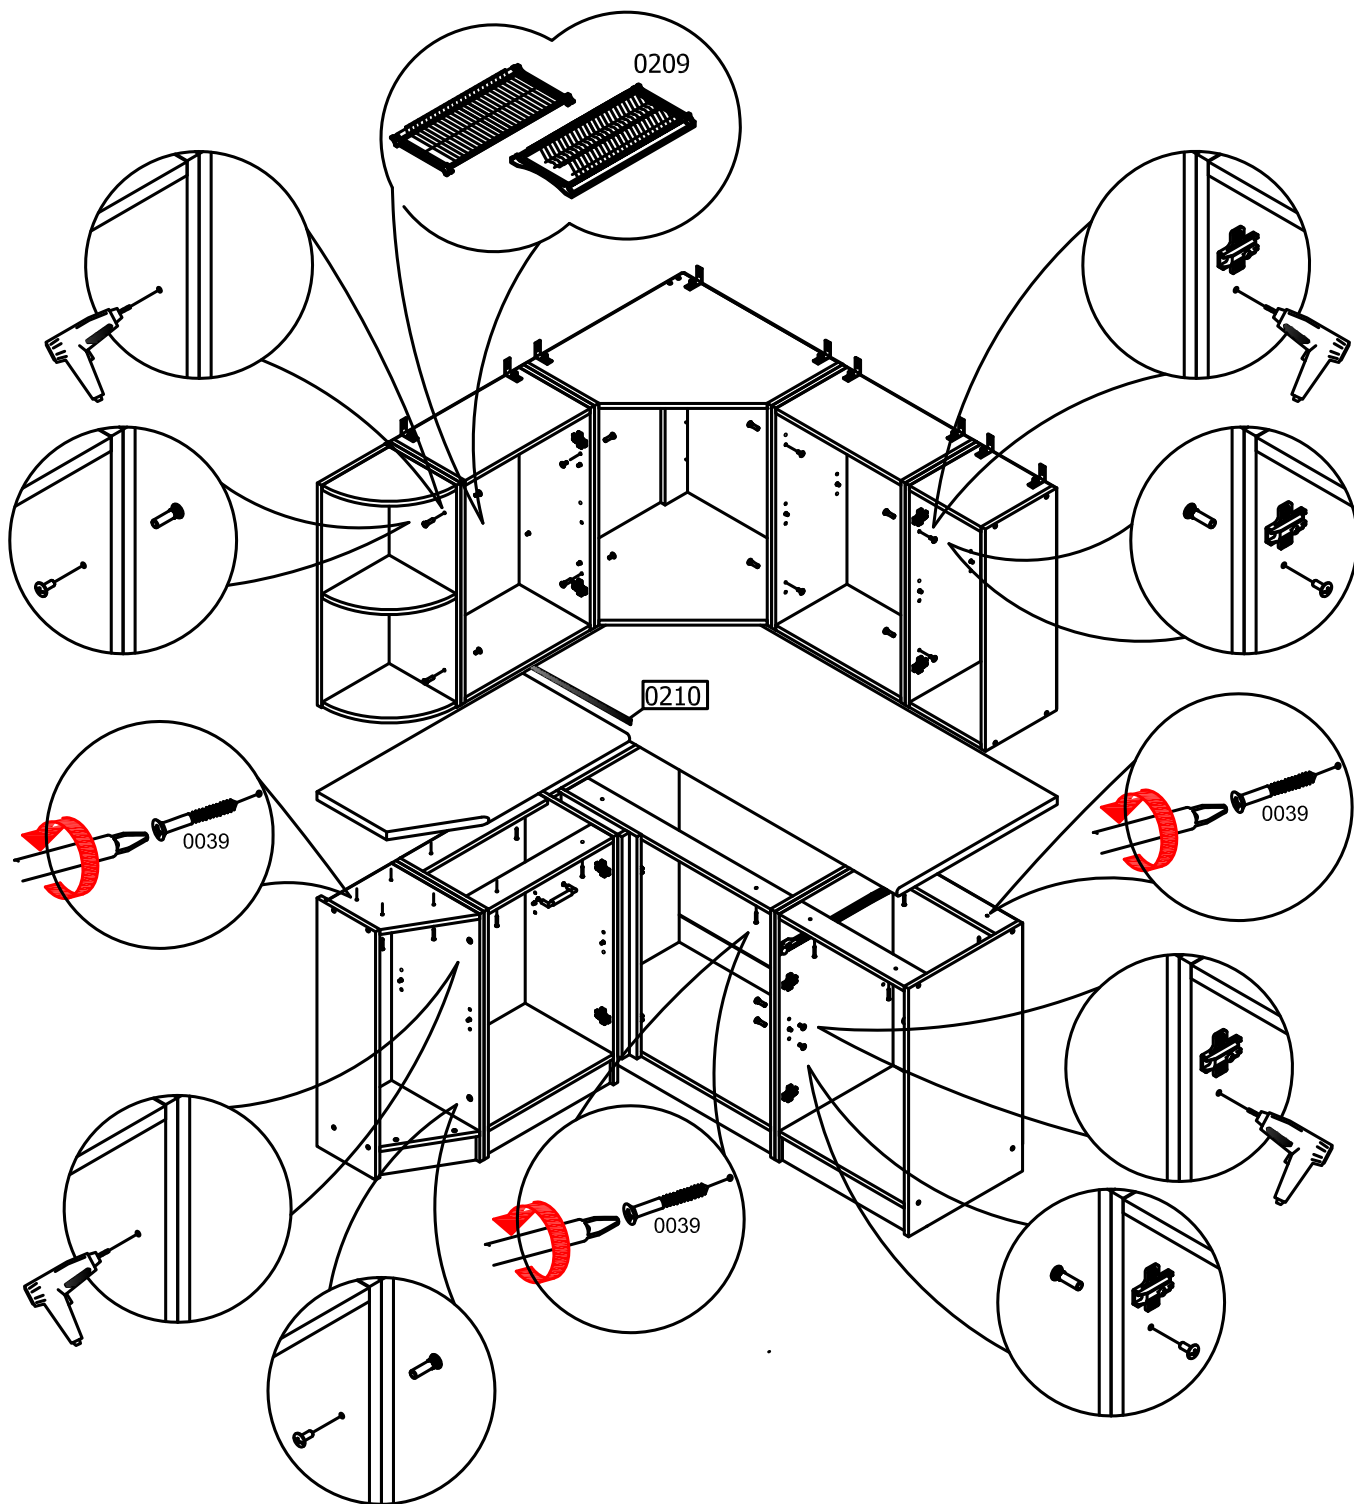

СТЛ.123.00

Набор кухонной мебели "Бланка"

Assembly instructions

<p>0209</p>  <p>Сушка с поддоном 500</p> <p><u>1</u>шт.</p>	<p>0210</p>  <p>Планка угловое соединение для столешницы 26 1RM</p> <p><u>1</u>шт.</p>
--	---

№	Изделия	Размеры	Кол.	№ пакета
1	Тумба с 1 выдвижным ящиком	500x808x445	1	
2	Тумба под мойку с 1 фасадом Л	800x808x445	1	
3	Тумба с 1 фасадом	500x808x349	1	
4	Тумба торцевая с 1 фасадом Л	269x808x370	1	
5	Шкаф навесной 1дверный 300	300x720x285	1	
6	Шкаф навесной 1 дверный 500	500x720x285	1	
7	Шкаф сушка 500	500x720x285	1	
8	Шкаф торцевой	269x720x269	1	
9	Шкаф угловой с 1 фасадом	600x720x600	1	
10	Столешница (36М)	1400x600x26	1	4
11	Столешница (36М)	769x400x26	1	4

<p>0209</p>  <p>Сушка с поддоном 500</p> <p style="text-align: center;"><u>1</u>шт.</p>	<p>0210</p>  <p>Планка угловое соединение для столешницы 26 1RM</p> <p style="text-align: center;"><u>1</u>шт.</p>
 <p>VHS 32 1024519</p> <p style="text-align: center;"><u>20</u>шт.</p>	<p>0039</p>  <p>4x35</p> <p style="text-align: center;"><u>14</u>шт.</p>